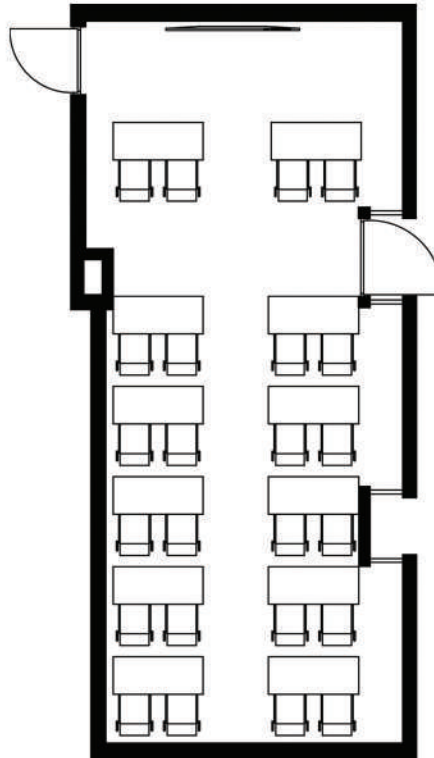

WR Kuurordi elamuskeskuse suure seminari ja peosaali asendid

DIPLOMAAT VÄIKE

U-kujuline lauade paigutus.
Osalejaid max 22 inimest.

KLASSIRUUM

Lauade ja toolidega.
Osalejaid max 24 inimest.

TEATRISTII LIS

U-kujuline lauade paigutus.
Osalejaid max 28 inimest.

Ruumide kasutus sisaldab ruumi renti, pabertahvli ja TV ekraani kasutamist, kannuvett ning kirjutamiseks pabereid, pliiatseid.
Küsi pakkumist hübriidseminari tehnika kasutamiseks! Lisatasu eest tehnilised heli- ja valguslahedused.