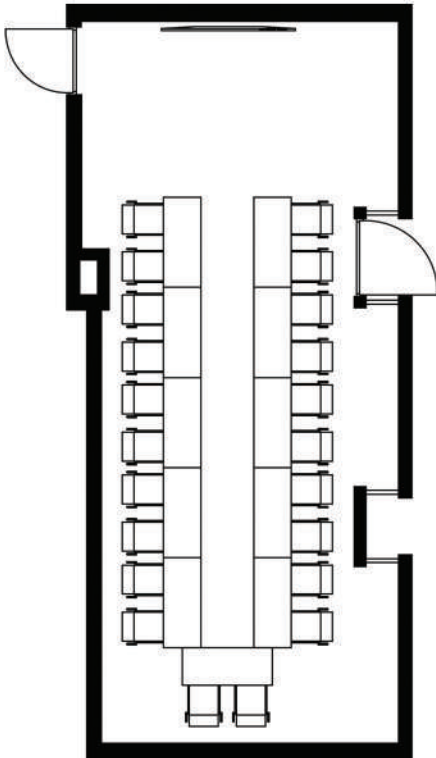

WR Kuurordi elamuskeskuse suure seminari ja peosaali asendid

DIPLOMAAT VÄIKE

U-kujuline lauade paigutus.
Osalejaid max 22 inimest.

KLASSIRUUM

Lauade ja toolidega.
Osalejaid max 24 inimest.

TEATRISTII LIS

U-kujuline lauade paigutus.
Osalejaid max 28 inimest.