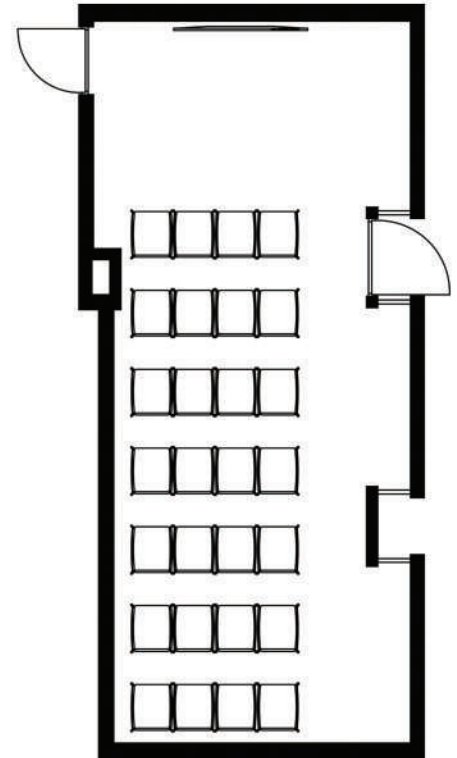

WR Kuurordi elamuskeskuse suure seminari ja peosaali asendid

DIPLOMAAT VÄIKE

U-kujuline lauade paigutus.
Osalejaid max 22 inimest.

KLASSIRUUM

Lauade ja toolidega.
Osalejaid max 24 inimest.

TEATRISTII LIS

U-kujuline lauade paigutus.
Osalejaid max 28 inimest.