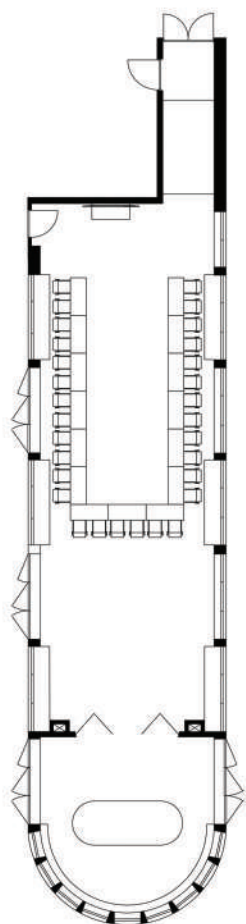

# WR Kuurordi elamuskeskuse suure seminari ja peosaali asendid

**DIPLOMAAT SUUR**  
U-kujuline lauade paigutus.  
Osalejaid max 50 inimest.

**DIPLOMAAT VÄIKE**  
U-kujuline lauade paigutus.  
Osalejaid max 26 inimest.

**KONTSERT / MONOETENDUS**  
Toolide read esineja suunas.  
Osalejaid 60-80 inimest.

**KLASSIRUUM**  
Lauad ja toolid.  
Osalejaid max 60 inimest.

**BANKETT**  
Ümmargused 1,8 m  
läbimõõduga banketilauad.  
Osalejaid max 80 inimest.

**GRUPITÖÖ**  
Laudade asend saarekestena,  
6 in ümber ühe laua.  
Osalejaid max 70 inimest.

**MINIMESS/ESITLUS**  
Esitluslauad ruumi äärtes  
(suvehooajal ka väliala  
ekspositsioonide võimalus).  
Osalejaid kuni 80 in  
(siseruumides, välialal kuni 300).