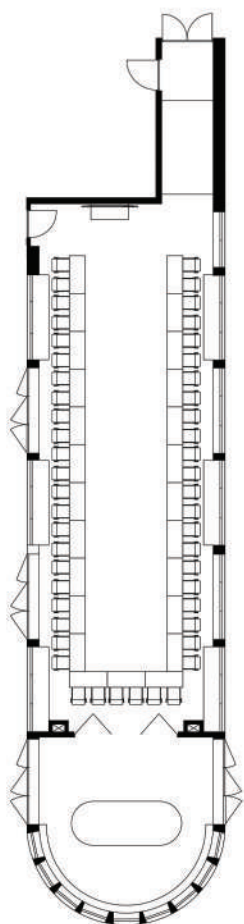

# WR Kuurordi elamuskeskuse suure seminari ja peosaali asendid

**DIPLOMAAT SUUR**  
U-kujuline lauade paigutus.  
Osalejaid max 50 inimest.

**DIPLOMAAT VÄIKE**  
U-kujuline lauade paigutus.  
Osalejaid max 26 inimest.

**KONTSERT / MONOETENDUS**  
Toolide read esineja suunas.  
Osalejaid 60-80 inimest.

**KLASSIRUUM**  
Lauad ja toolid.  
Osalejaid max 60 inimest.

**BANKETT**  
Ümmargused 1,8 m  
läbimõõduga banketilauad.  
Osalejaid max 80 inimest.

**GRUPITÖÖ**  
Laudade asend saarekestena,  
6 in ümber ühe laua.  
Osalejaid max 70 inimest.

**MINIMESS/ESITLUS**  
Esitluslauad ruumi äärtes  
(suvehooajal ka väliala  
ekspositsioonide võimalus).  
Osalejaid kuni 80 in  
(siseruumides, välialal kuni 300).