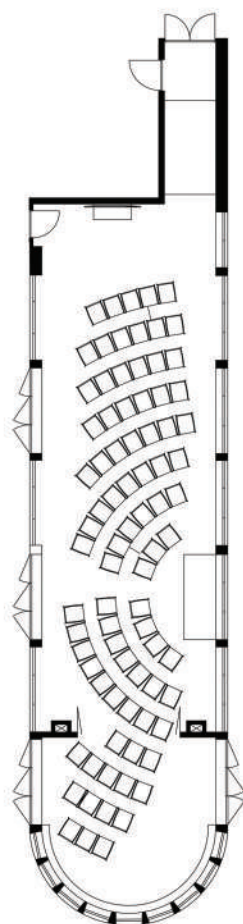

# WR Kuurordi elamuskeskuse suure seminari ja peosaali asendid

**DIPLOMAAT SUUR**  
U-kujuline lauade paigutus.  
Osalejaid max 50 inimest.

**DIPLOMAAT VÄIKE**  
U-kujuline lauade paigutus.  
Osalejaid max 26 inimest.

**KONTSERT / MONOETENDUS**  
Toolide read esineja suunas.  
Osalejaid 60-80 inimest.

**KLASSIRUUM**  
Lauad ja toolid.  
Osalejaid max 60 inimest.

**BANKETT**  
Ümmargused 1,8 m  
läbimõõduga banketilauad.  
Osalejaid max 80 inimest.

**GRUPITÖÖ**  
Laudade asend saarekestena,  
6 in ümber ühe laua.  
Osalejaid max 70 inimest.

**MINIMESS/ESITLUS**  
Esitluslauad ruumi äärtes  
(suvehooajal ka väliala  
ekspositsioonide võimalus).  
Osalejaid kuni 80 in  
(siseruumides, välialal kuni 300).