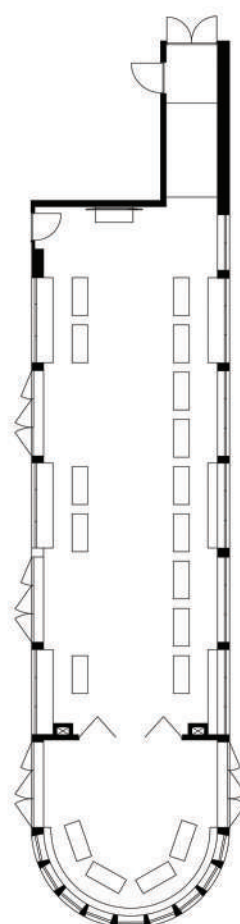

# WR Kuurordi elamuskeskuse suure seminari ja peosaali asendid

**DIPLOMAAT SUUR**  
U-kujuline lauade paigutus.  
Osalejaid max 50 inimest.

**DIPLOMAAT VÄIKE**  
U-kujuline lauade paigutus.  
Osalejaid max 26 inimest.

**KONTSERT / MONOETENDUS**  
Toolide read esineja suunas.  
Osalejaid 60-80 inimest.

**KLASSIRUUM**  
Lauad ja toolid.  
Osalejaid max 60 inimest.

**BANKETT**  
Ümmargused 1,8 m  
läbimõõduga banketilauad.  
Osalejaid max 80 inimest.

**GRUPITÖÖ**  
Laudade asend saarekestena,  
6 in ümber ühe laua.  
Osalejaid max 70 inimest.

**MINIMESS/ESITLUS**  
Esitluslauad ruumi äärtes  
(suvehooajal ka väliala  
ekspositsioonide võimalus).  
Osalejaid kuni 80 in  
(siseruumides, välialal kuni 300).