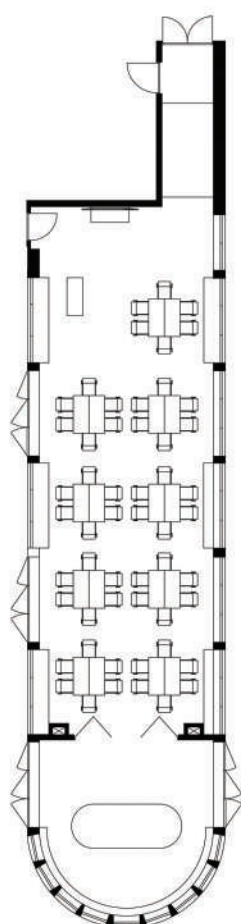

# WR Kuurordi elamuskeskuse suure seminari ja peosaali asendid

**DIPLOMAAT SUUR**  
U-kujuline lauade paigutus.  
Osalejaid max 50 inimest.

**DIPLOMAAT VÄIKE**  
U-kujuline lauade paigutus.  
Osalejaid max 26 inimest.

**KONTSERT / MONOETENDUS**  
Toolide read esineja suunas.  
Osalejaid 60-80 inimest.

**KLASSIRUUM**  
Lauad ja toolid.  
Osalejaid max 60 inimest.

**BANKETT**  
Ümmargused 1,8 m  
läbimõõduga banketilauad.  
Osalejaid max 80 inimest.

**GRUPITÖÖ**  
Laudade asend saarekestena,  
6 in ümber ühe laua.  
Osalejaid max 70 inimest.

**MINIMESS/ESITLUS**  
Esitluslauad ruumi äärtes  
(suvehooajal ka väliala  
ekspositsioonide võimalus).  
Osalejaid kuni 80 in  
(siseruumides, välialal kuni 300).