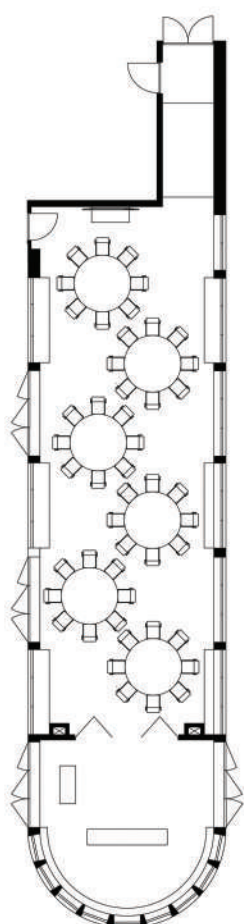

# WR Kuurordi elamuskeskuse suure seminari ja peosaali asendid

**DIPLOMAAT SUUR**  
U-kujuline lauade paigutus.  
Osalejaid max 50 inimest.

**DIPLOMAAT VÄIKE**  
U-kujuline lauade paigutus.  
Osalejaid max 26 inimest.

**KONTSERT / MONOETENDUS**  
Toolide read esineja suunas.  
Osalejaid 60-80 inimest.

**KLASSIRUUM**  
Lauad ja toolid.  
Osalejaid max 60 inimest.

**BANKETT**  
Ümmargused 1,8 m  
läbimõõduga banketilauad.  
Osalejaid max 80 inimest.

**GRUPITÖÖ**  
Laudade asend saarekestena,  
6 in ümber ühe laua.  
Osalejaid max 70 inimest.

**MINIMESS/ESITLUS**  
Esitluslauad ruumi äärtes  
(suvehooajal ka väliala  
ekspositsioonide võimalus).  
Osalejaid kuni 80 in  
(siseruumides, välialal kuni 300).