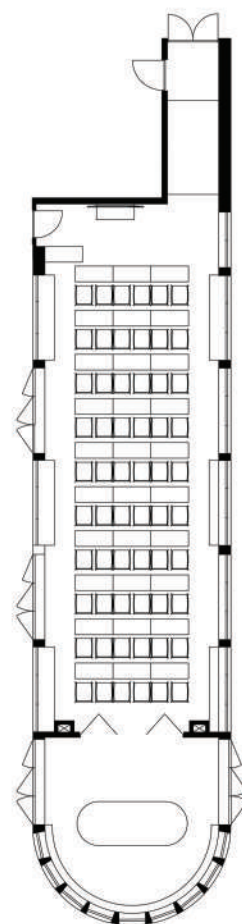

# WR Kuurordi elamuskeskuse suure seminari ja peosaali asendid

**DIPLOMAAT SUUR**  
U-kujuline lauade paigutus.  
Osalejaid max 50 inimest.

**DIPLOMAAT VÄIKE**  
U-kujuline lauade paigutus.  
Osalejaid max 26 inimest.

**KONTSERT / MONOETENDUS**  
Toolide read esineja suunas.  
Osalejaid 60-80 inimest.

**KLASSIRUUM**  
Lauad ja toolid.  
Osalejaid max 60 inimest.

**BANKETT**  
Ümmargused 1,8 m  
läbimõõduga banketilauad.  
Osalejaid max 80 inimest.

**GRUPITÖÖ**  
Laudade asend saarekestena,  
6 in ümber ühe laua.  
Osalejaid max 70 inimest.

**MINIMESS/ESITLUS**  
Esitluslauad ruumi äärtes  
(suvehooajal ka väliala  
ekspositsioonide võimalus).  
Osalejaid kuni 80 in  
(siseruumides, välialal kuni 300).